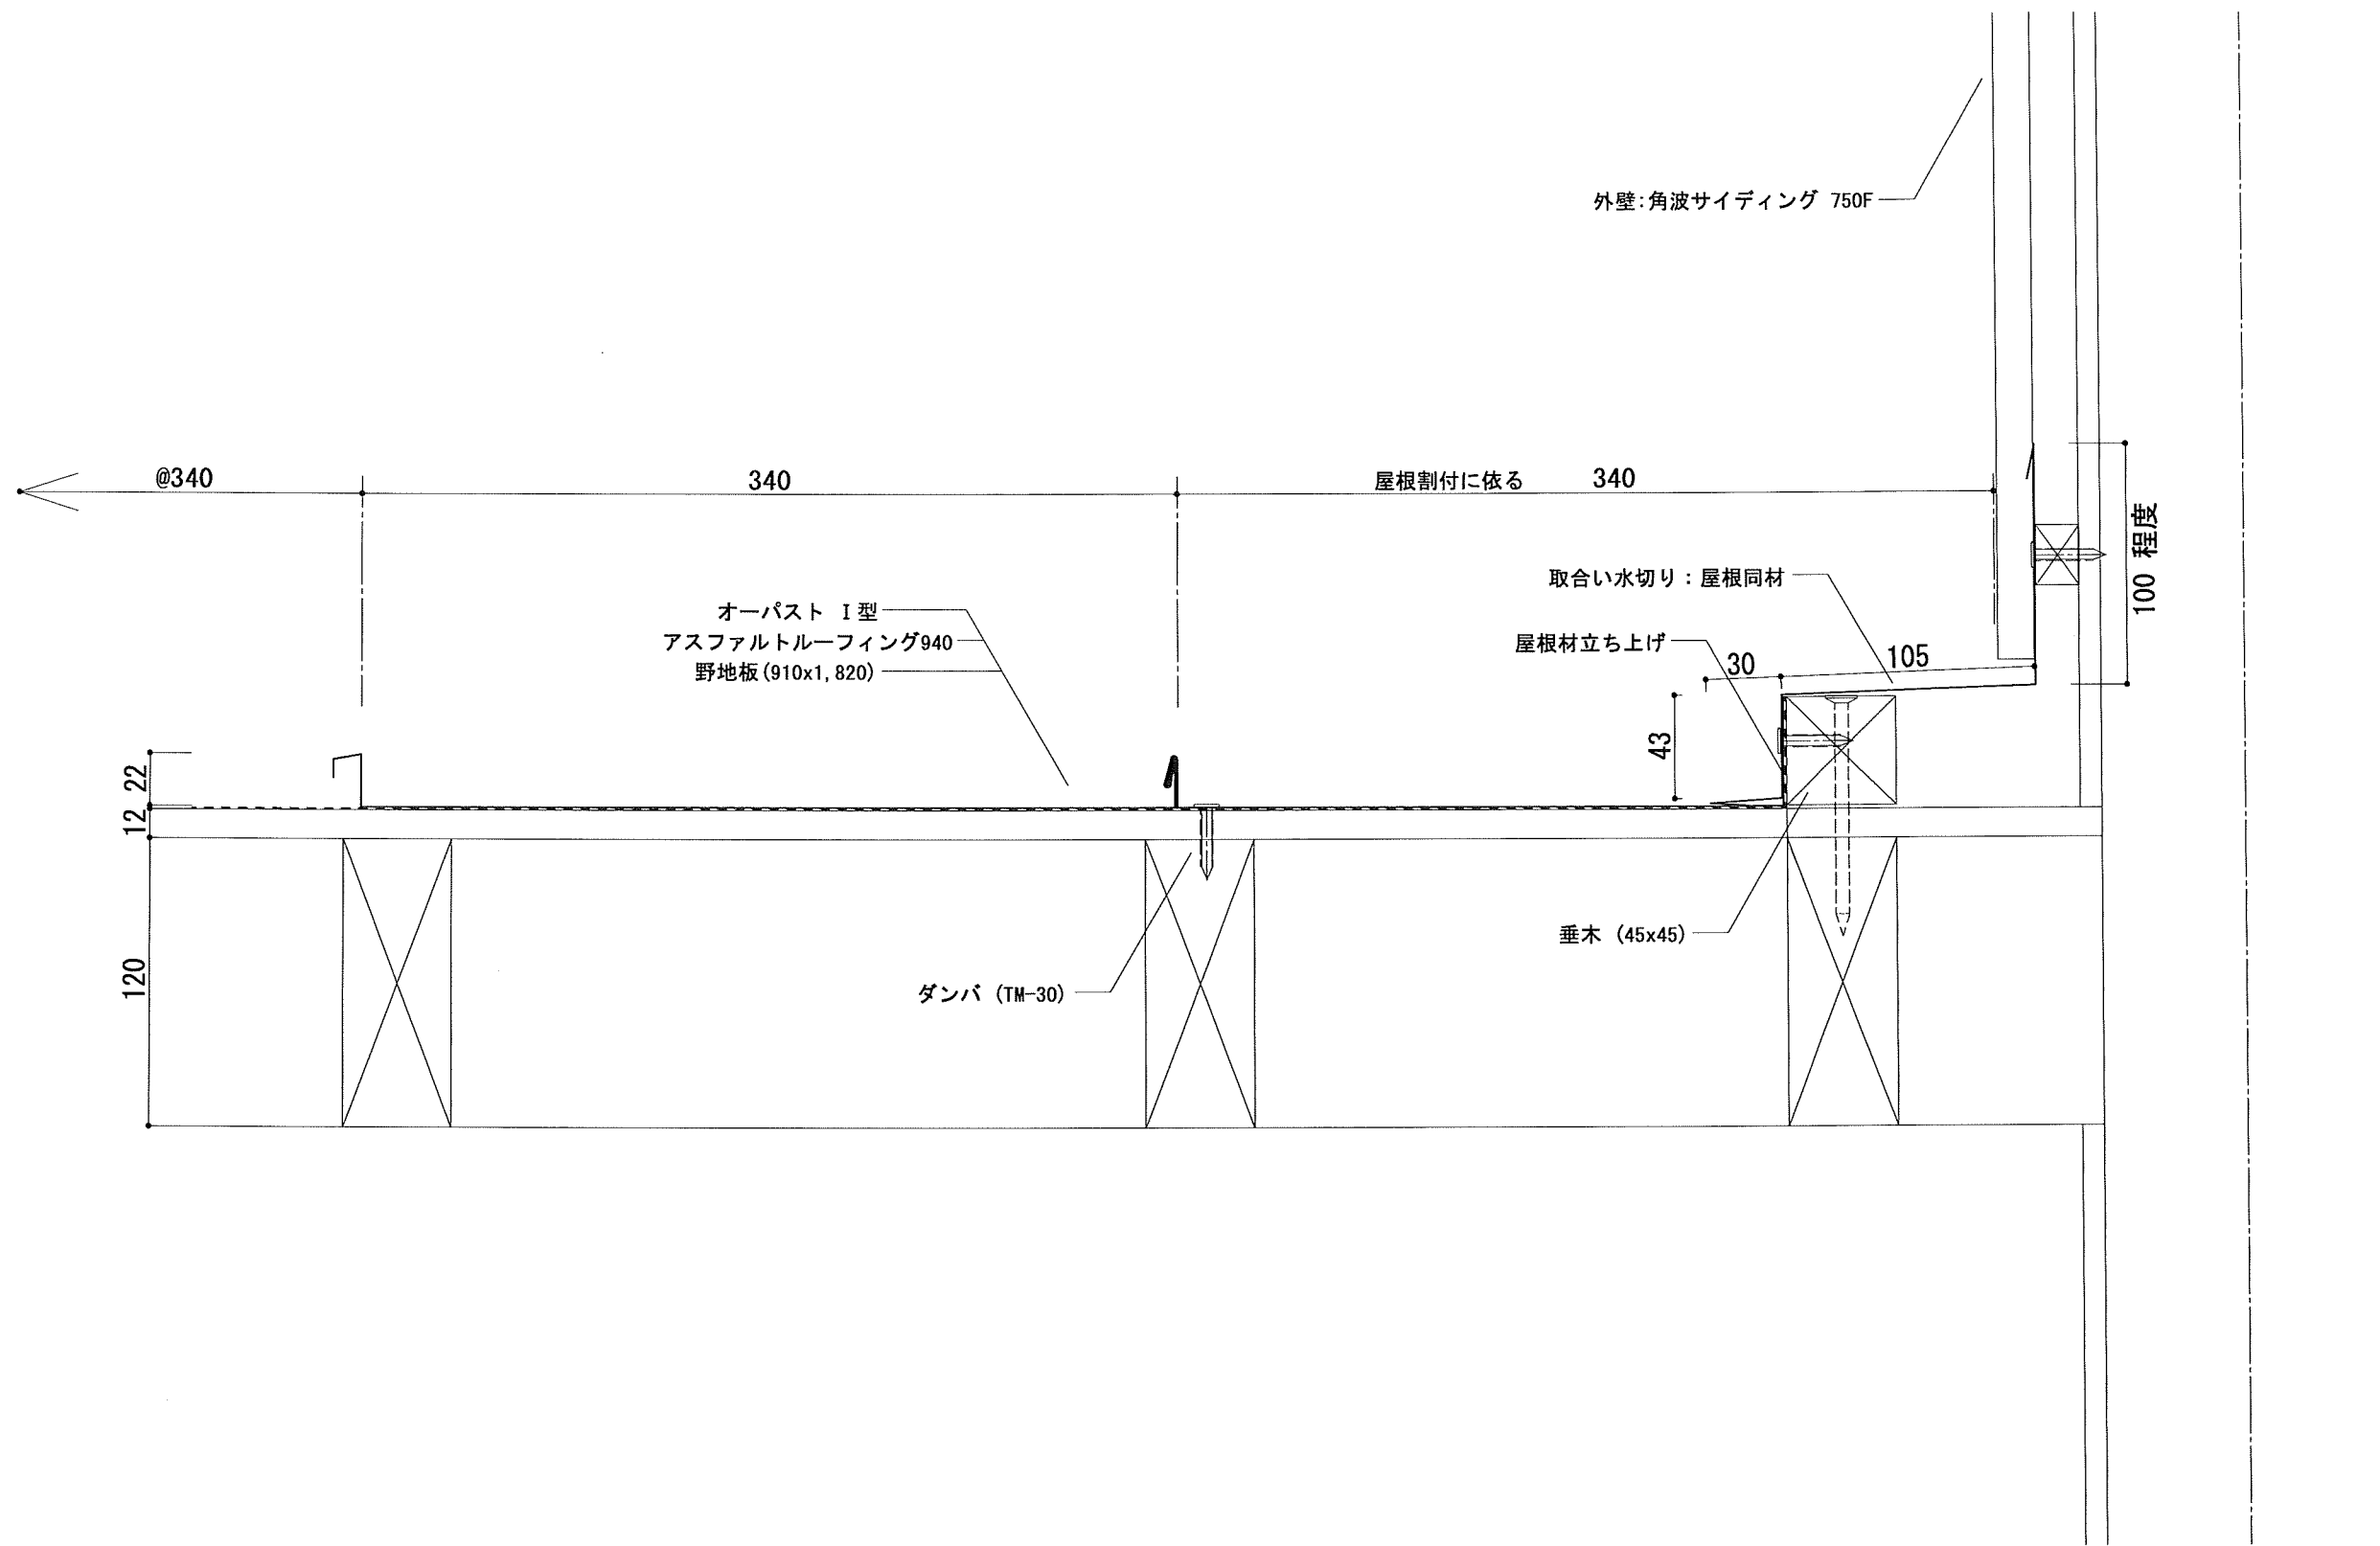

フラット タイプ

リブ付 タイプ

年 月 日	製 図	名 称	縮 尺	図 面 NO.
1	株式会社 ヤマダ	オーパスト I 型	A3 1/2	オーパスト-01

年月日	製図	名称	縮尺	図面 NO.
1	株式会社 ヤマダ	オーパスト I 型 軒先部 断面図	A3 1/3	オーパスト-02

年月日			製 図	名 称	縮 尺	図 面 NO.
1	2	3	株式会社 ヤマダ	オーバーパスト I 型	A3 1/3	オーパスト-03

年月日	製図	名称	縮尺	図面 NO.
1	株式会社 ヤマダ	オーバスト I 型 片棟部 断面図	A3 1/3	オーバスト-04

年月日	製図	名称	縮尺	図面 NO.
1	株式会社 ヤマダ	オーパスト I 型	A3 1/3	オーパスト-05

年月日	製図	名称	縮尺	図面 NO.
1	株式会社 ヤマダ	オーバスト I 型 壁取合 断面図	A3 1/3	オーバスト-06

年月日	製 図	名 称	縮 尺	図 面 NO.
1	株式会社 ヤマダ	オーパスト I 型	A3 1/3	オーパスト-07
2				
3				