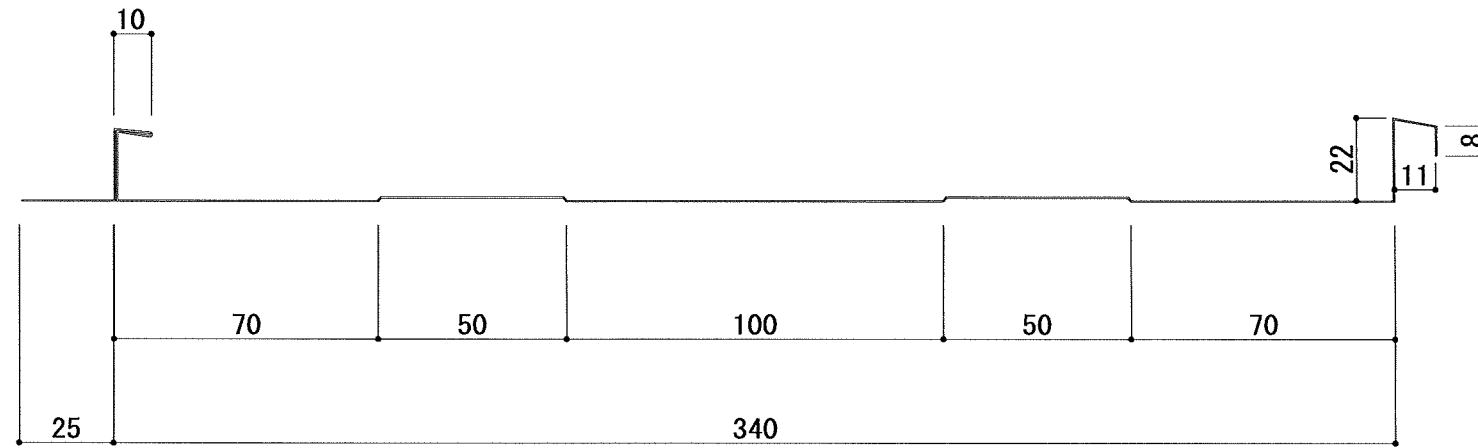

フラット タイプ

リブ付 タイプ

年 月 日	製 図	名 称	縮 尺	図 面 NO.
1	株式会社 ヤマダ	オーパスト I 型	A3 1/2	オーパスト-01

年月日	製図	名称	縮尺	図面 NO.
1	株式会社 ヤマダ	オーパスト I 型 軒先部 断面図	A3 1/3	オーパスト-02

年月日			製 図	名 称	縮 尺	図 面 NO.
1	2	3	株式会社 ヤマダ	オーバーパスト I 型	A3 1/3	オーパスト-03

年月日	製図	名称	縮尺	図面 NO.
1	株式会社 ヤマダ	オーバスト I 型 片棟部 断面図	A3 1/3	オーバスト-04

年月日	製図	名称	縮尺	図面 NO.
1	株式会社 ヤマダ	オーパスト I 型	A3 1/3	オーパスト-05

年月日	製図	名称	縮尺	図面 NO.
1	株式会社 ヤマダ	オーバスト I 型 壁取合 断面図	A3 1/3	オーバスト-06

年月日	製 図	名 称	縮 尺	図 面 NO.
1	株式会社 ヤマダ	オーパスト I 型	A3 1/3	オーパスト-07
2				
3				