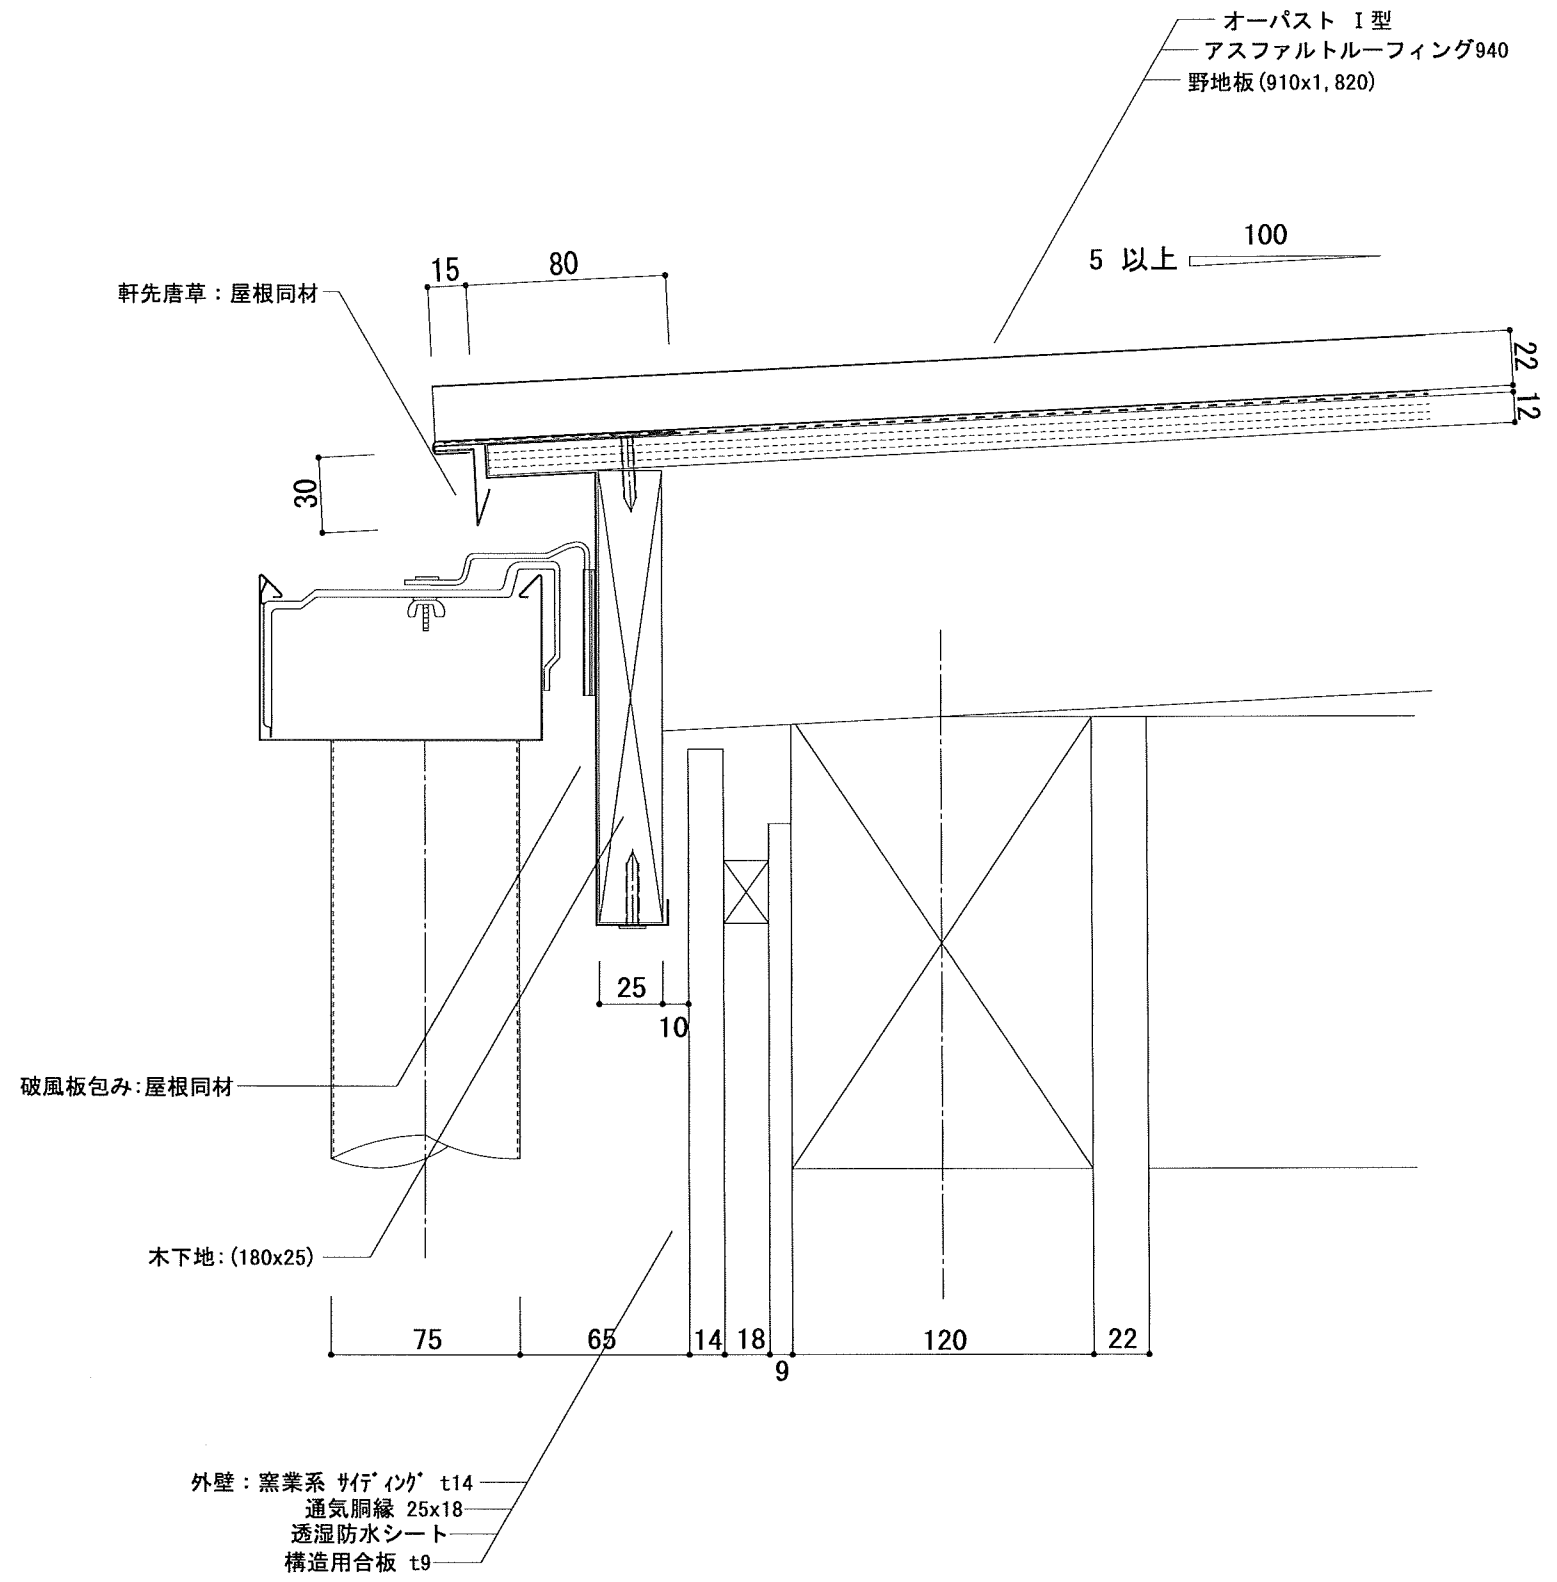

フラット タイプ

リブ付 タイプ

年 月 日	製 図	名 称	縮 尺	図 面 NO.
1	株式会社 ヤマダ	オーパスト I 型	A3 1/2	オーパスト-01

年月日	製図	名称	縮尺	図面 NO.
1	株式会社 ヤマダ	オーパスト I 型 軒先部 断面図	A3 1/3	オーパスト-02

年月日			製 図	名 称	縮 尺	図 面 NO.
1	2	3	株式会社 ヤマダ	オーバーパスト I 型	A3 1/3	オーパスト-03

年月日	製図	名称	縮尺	図面 NO.
1	株式会社 ヤマダ	オーバスト I 型 片棟部 断面図	A3 1/3	オーバスト-04

年月日	製図	名称	縮尺	図面 NO.
1	株式会社 ヤマダ	オーパスト I 型	A3 1/3	オーパスト-05

年月日	製図	名称	縮尺	図面 NO.
1	株式会社 ヤマダ	オーバスト I 型 壁取合 断面図	A3 1/3	オーバスト-06

年月日	製 図	名 称	縮 尺	図 面 NO.
1	株式会社 ヤマダ	オーパスト I 型	A3 1/3	オーパスト-07
2				
3				