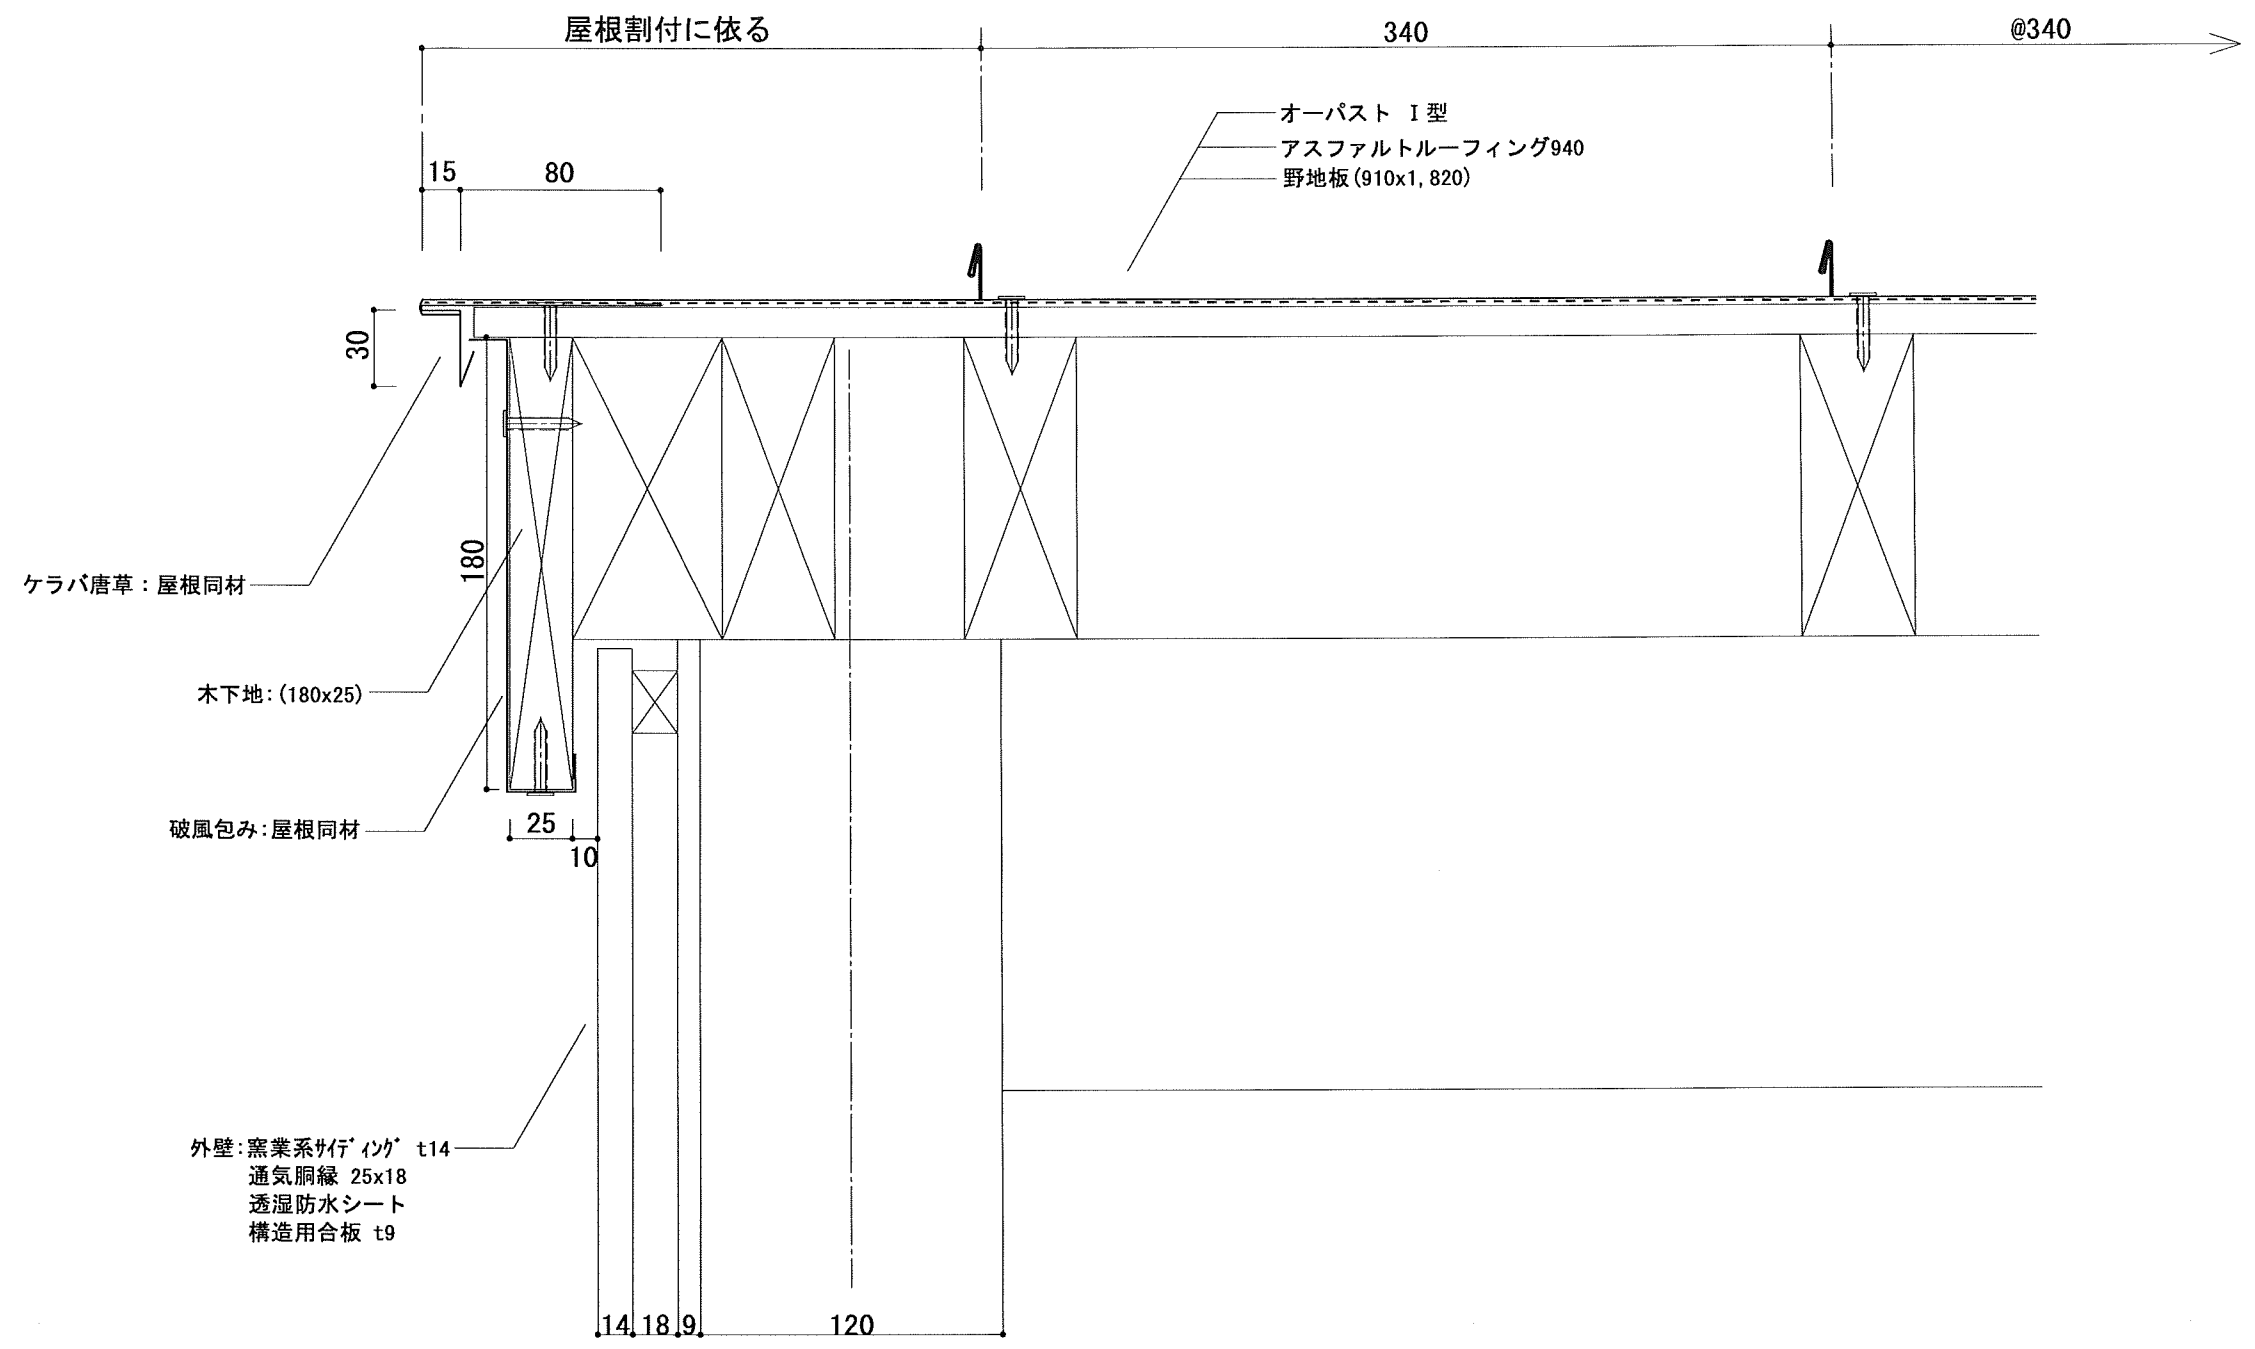

フラット タイプ

リブ付 タイプ

年 月 日	製 図	名 称	縮 尺	図 面 NO.
1	株式会社 ヤマダ	オーパスト I 型	A3 1/2	オーパスト-01

年月日	製図	名称	縮尺	図面 NO.
1	株式会社 ヤマダ	オーパスト I 型 軒先部 断面図	A3 1/3	オーパスト-02

年月日			製 図	名 称	縮 尺	図 面 NO.
1	2	3	株式会社 ヤマダ	オーバーパスト I 型	A3 1/3	オーパスト-03

年月日	製図	名称	縮尺	図面 NO.
1	株式会社 ヤマダ	オーバスト I 型 片棟部 断面図	A3 1/3	オーバスト-04

年月日	製図	名称	縮尺	図面 NO.
1	株式会社 ヤマダ	オーパスト I 型	A3 1/3	オーパスト-05

年月日	製図	名称	縮尺	図面 NO.
1	株式会社 ヤマダ	オーバスト I 型 壁取合 断面図	A3 1/3	オーバスト-06

年月日	製 図	名 称	縮 尺	図 面 NO.
1	株式会社 ヤマダ	オーパスト I 型	A3 1/3	オーパスト-07
2				
3				