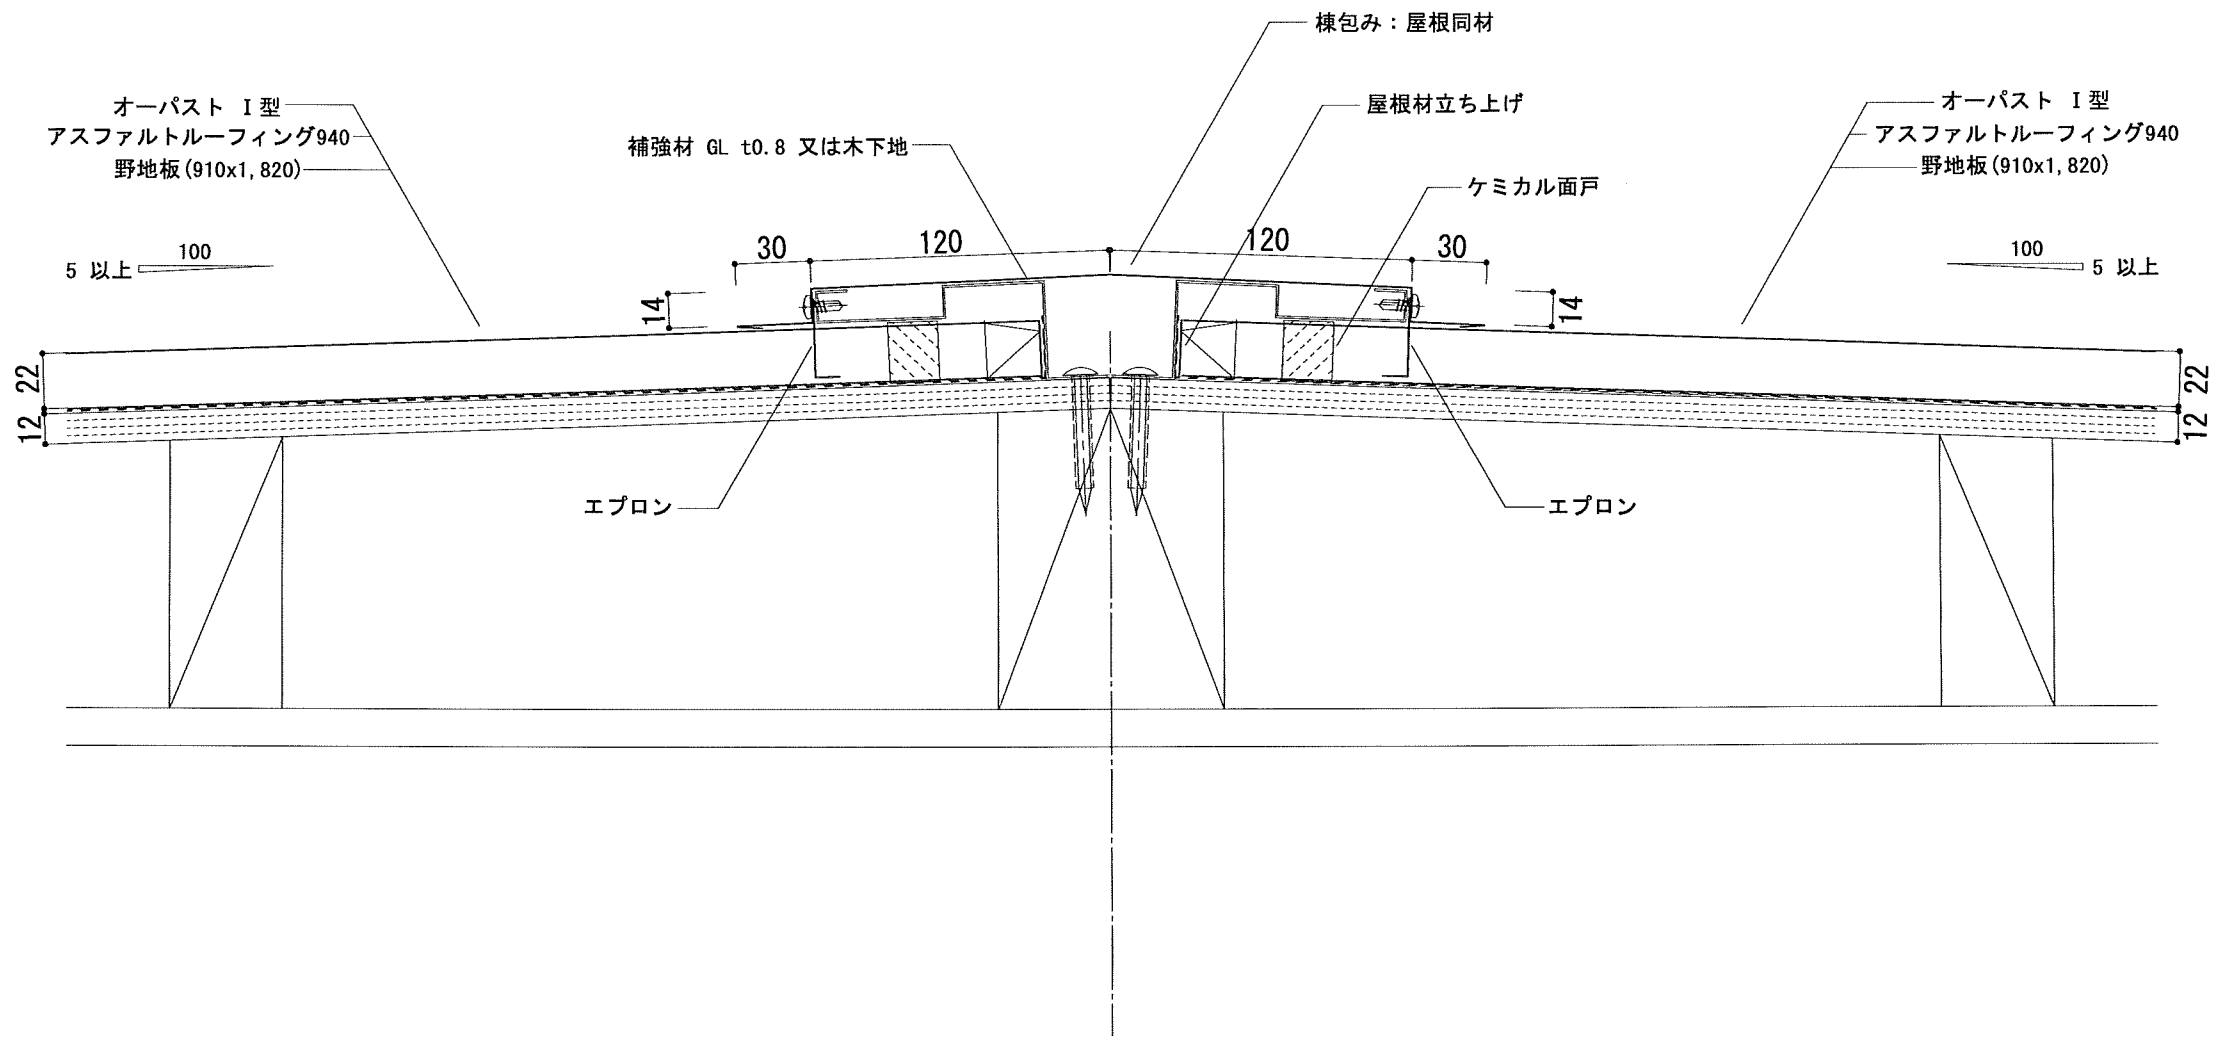

フラット タイプ

リブ付 タイプ

年 月 日	製 図	名 称	縮 尺	図 面 NO.
1	株式会社 ヤマダ	オーパスト I 型	A3 1/2	オーパスト-01

年月日	製図	名称	縮尺	図面 NO.
1	株式会社 ヤマダ	オーパスト I 型 軒先部 断面図	A3 1/3	オーパスト-02

年月日			製 図	名 称	縮 尺	図 面 NO.
1	2	3	株式会社 ヤマダ	オーバーパスト I 型	A3 1/3	オーパスト-03

年月日	製図	名称	縮尺	図面 NO.
1	株式会社 ヤマダ	オーバスト I 型 片棟部 断面図	A3 1/3	オーバスト-04

年月日	製図	名称	縮尺	図面 NO.
1	株式会社 ヤマダ	オーパスト I 型	A3 1/3	オーパスト-05

年月日	製図	名称	縮尺	図面 NO.
1	株式会社 ヤマダ	オーバスト I 型 壁取合 断面図	A3 1/3	オーバスト-06

年月日	製 図	名 称	縮 尺	図 面 NO.
1	株式会社 ヤマダ	オーパスト I 型	A3 1/3	オーパスト-07
2				
3				