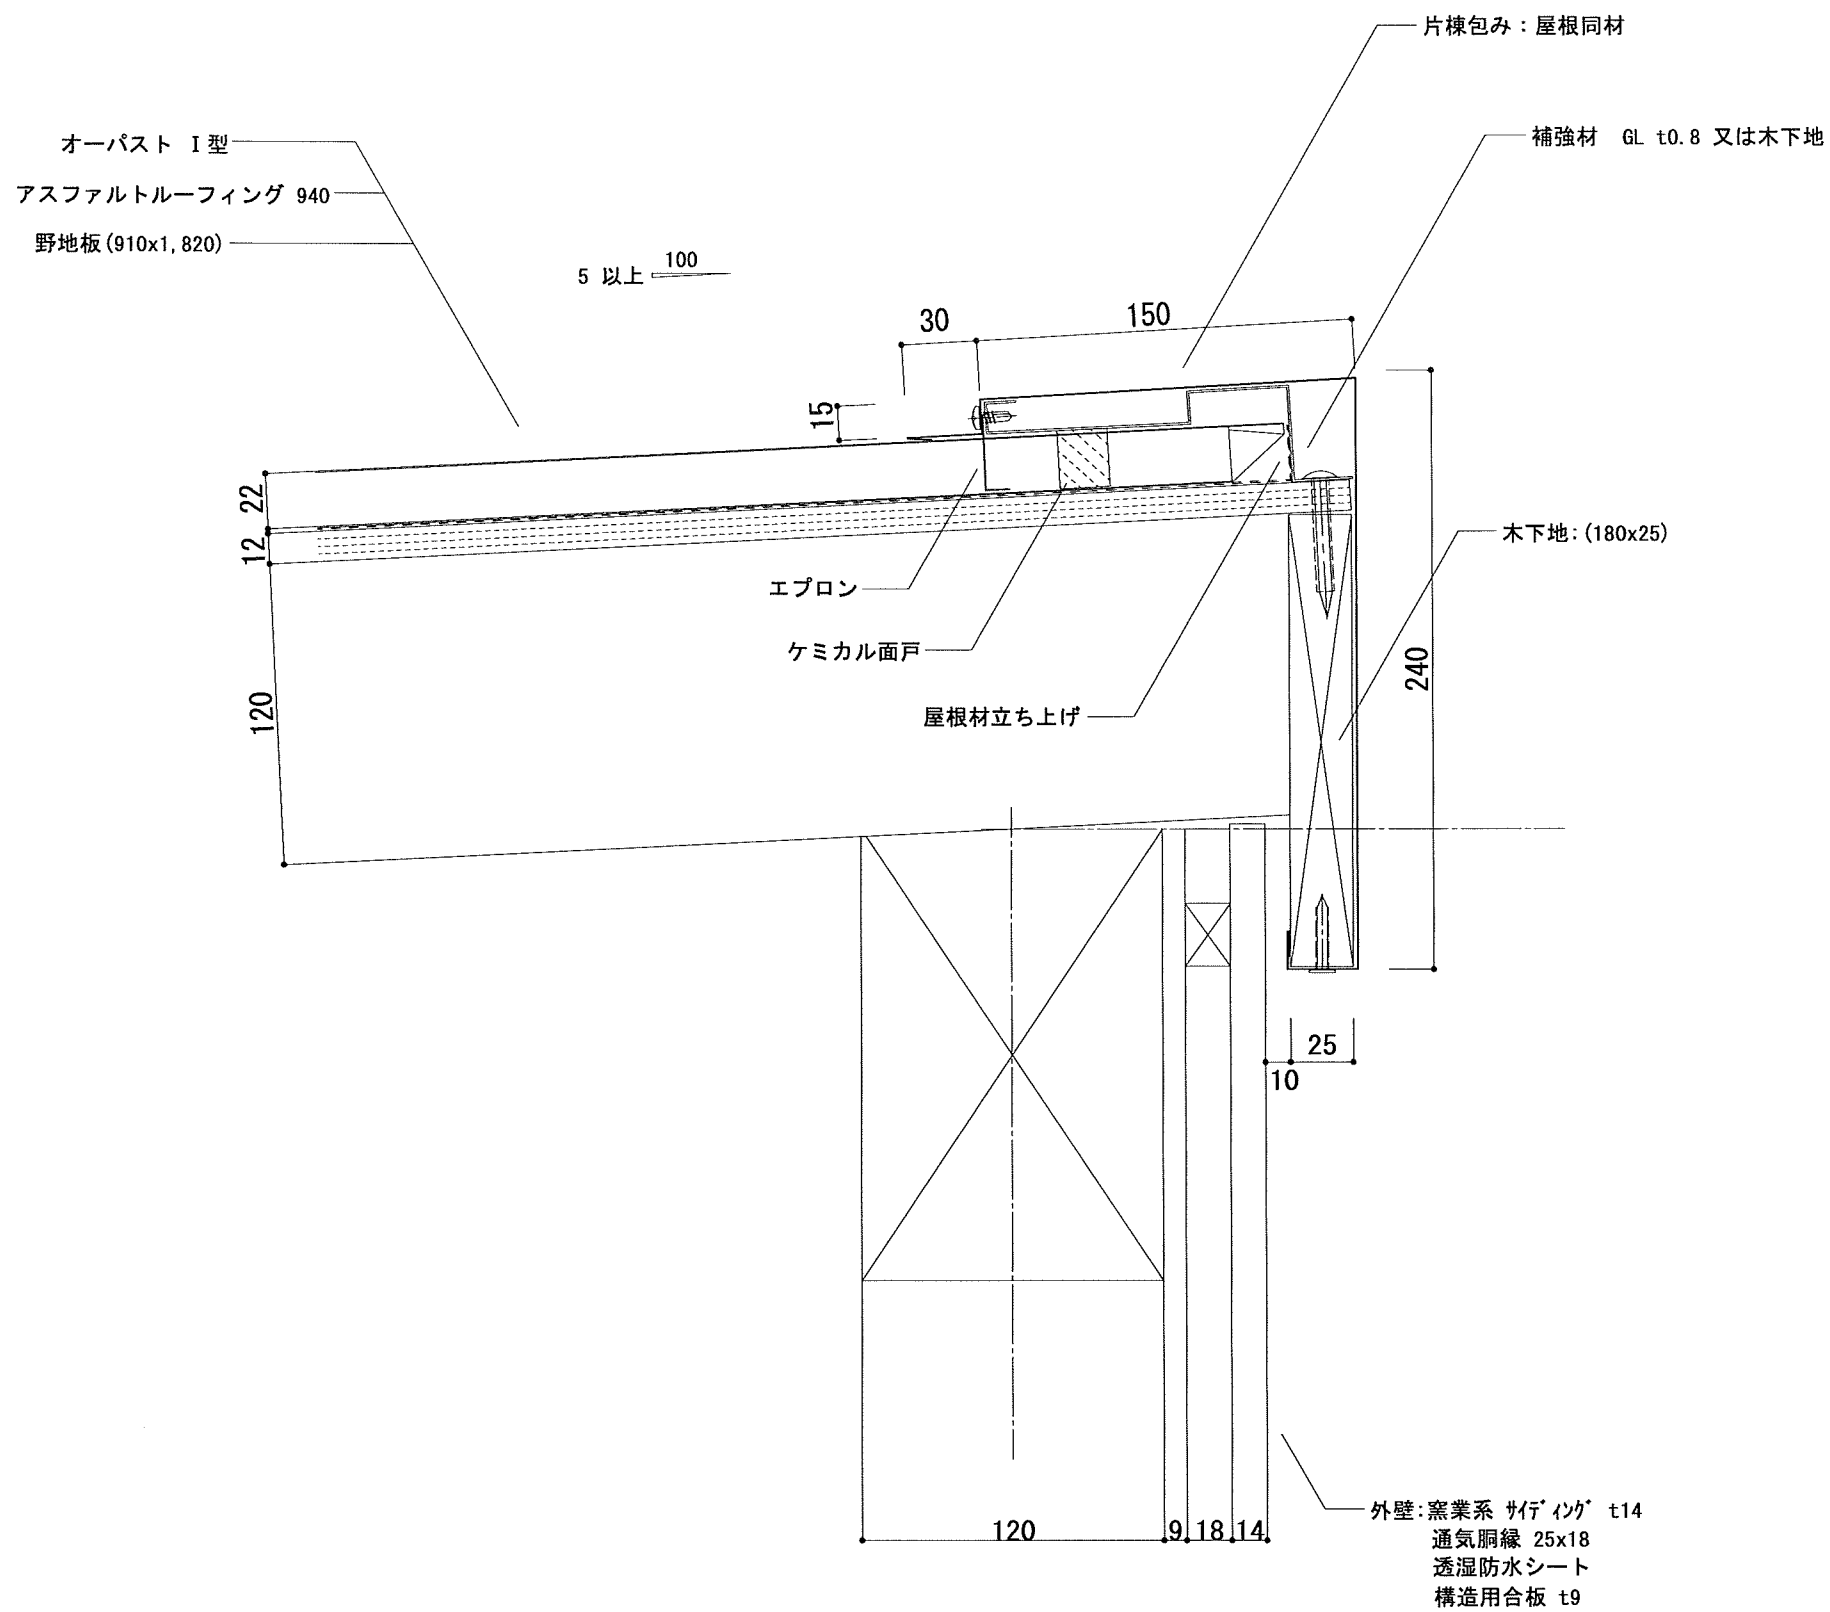

フラット タイプ

リブ付 タイプ

年 月 日	製 図	名 称	縮 尺	図 面 NO.
1	株式会社 ヤマダ	オーパスト I 型	A3 1/2	オーパスト-01

年月日	製図	名称	縮尺	図面 NO.
1	株式会社 ヤマダ	オーパスト I 型 軒先部 断面図	A3 1/3	オーパスト-02

年月日			製 図	名 称	縮 尺	図 面 NO.
1	2	3	株式会社 ヤマダ	オーバーパスト I 型	A3 1/3	オーパスト-03

年月日	製図	名称	縮尺	図面 NO.
1	株式会社 ヤマダ	オーバスト I 型 片棟部 断面図	A3 1/3	オーバスト-04

年月日	製図	名称	縮尺	図面 NO.
1	株式会社 ヤマダ	オーパスト I 型	A3 1/3	オーパスト-05

年月日	製図	名称	縮尺	図面 NO.
1	株式会社 ヤマダ	オーバスト I 型 壁取合 断面図	A3 1/3	オーバスト-06

年月日	製 図	名 称	縮 尺	図 面 NO.
1	株式会社 ヤマダ	オーパスト I 型	A3 1/3	オーパスト-07
2				
3				