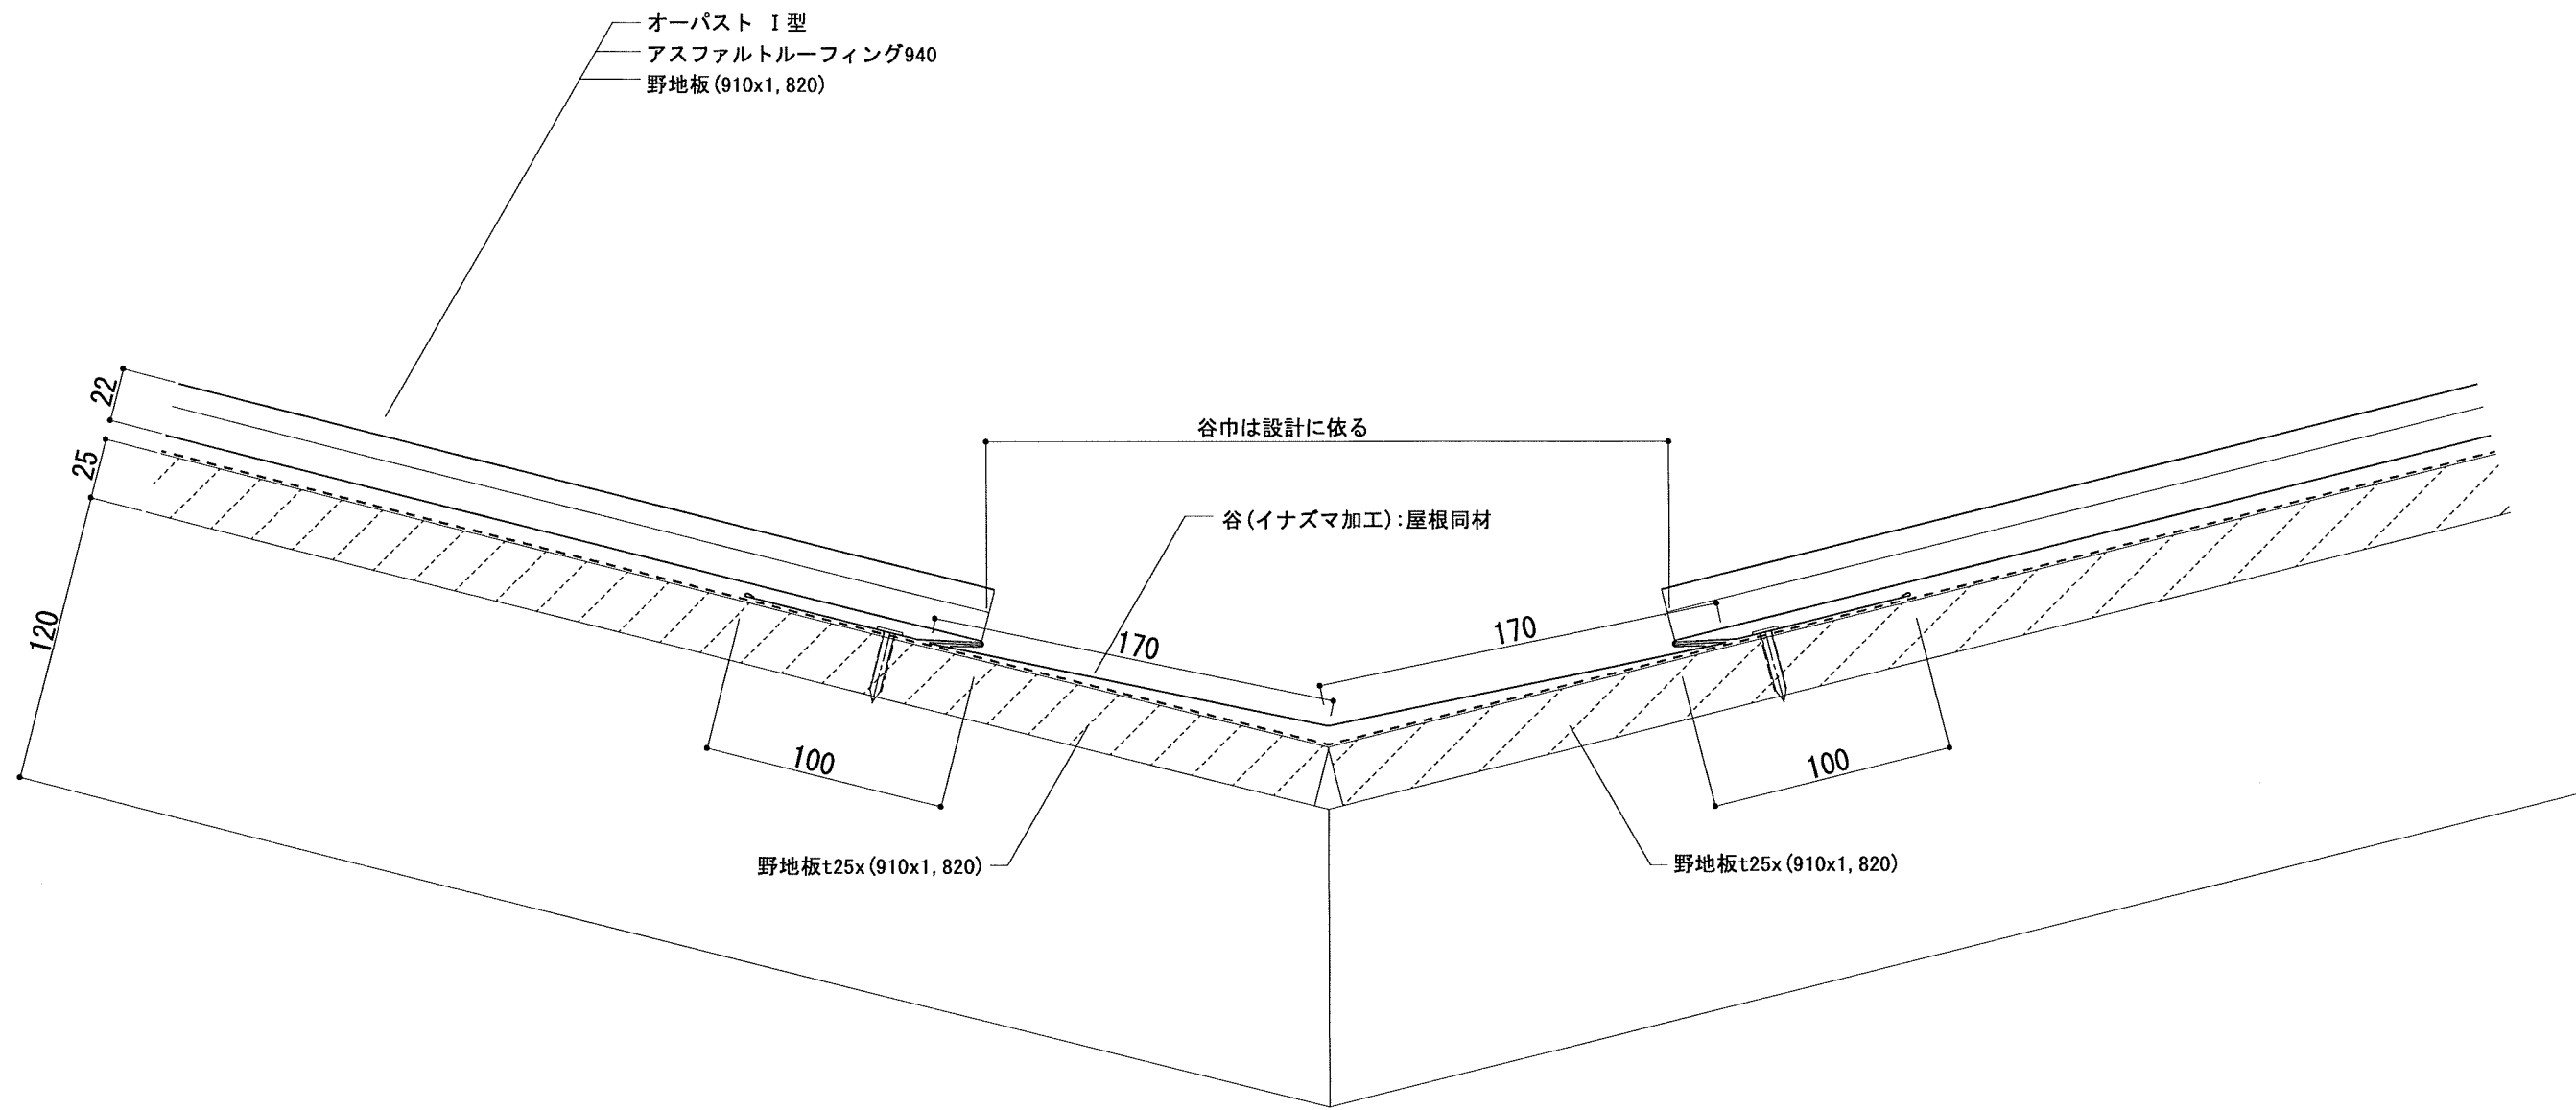

フラット タイプ

リブ付 タイプ

年 月 日	製 図	名 称	縮 尺	図 面 NO.
1	株式会社 ヤマダ	オーパスト I 型	A3 1/2	オーパスト-01

年月日	製図	名称	縮尺	図面 NO.
1	株式会社 ヤマダ	オーパスト I 型 軒先部 断面図	A3 1/3	オーパスト-02

年月日			製 図	名 称	縮 尺	図 面 NO.
1	2	3	株式会社 ヤマダ	オーバーパスト I 型	A3 1/3	オーパスト-03

年月日	製図	名称	縮尺	図面 NO.
1	株式会社 ヤマダ	オーバスト I 型 片棟部 断面図	A3 1/3	オーバスト-04

年月日	製図	名称	縮尺	図面 NO.
1	株式会社 ヤマダ	オーパスト I 型	A3 1/3	オーパスト-05

年月日	製図	名称	縮尺	図面 NO.
1	株式会社 ヤマダ	オーバスト I 型 壁取合 断面図	A3 1/3	オーバスト-06

年月日	製 図	名 称	縮 尺	図 面 NO.
1	株式会社 ヤマダ	オーパスト I 型	A3 1/3	オーパスト-07
2				
3				